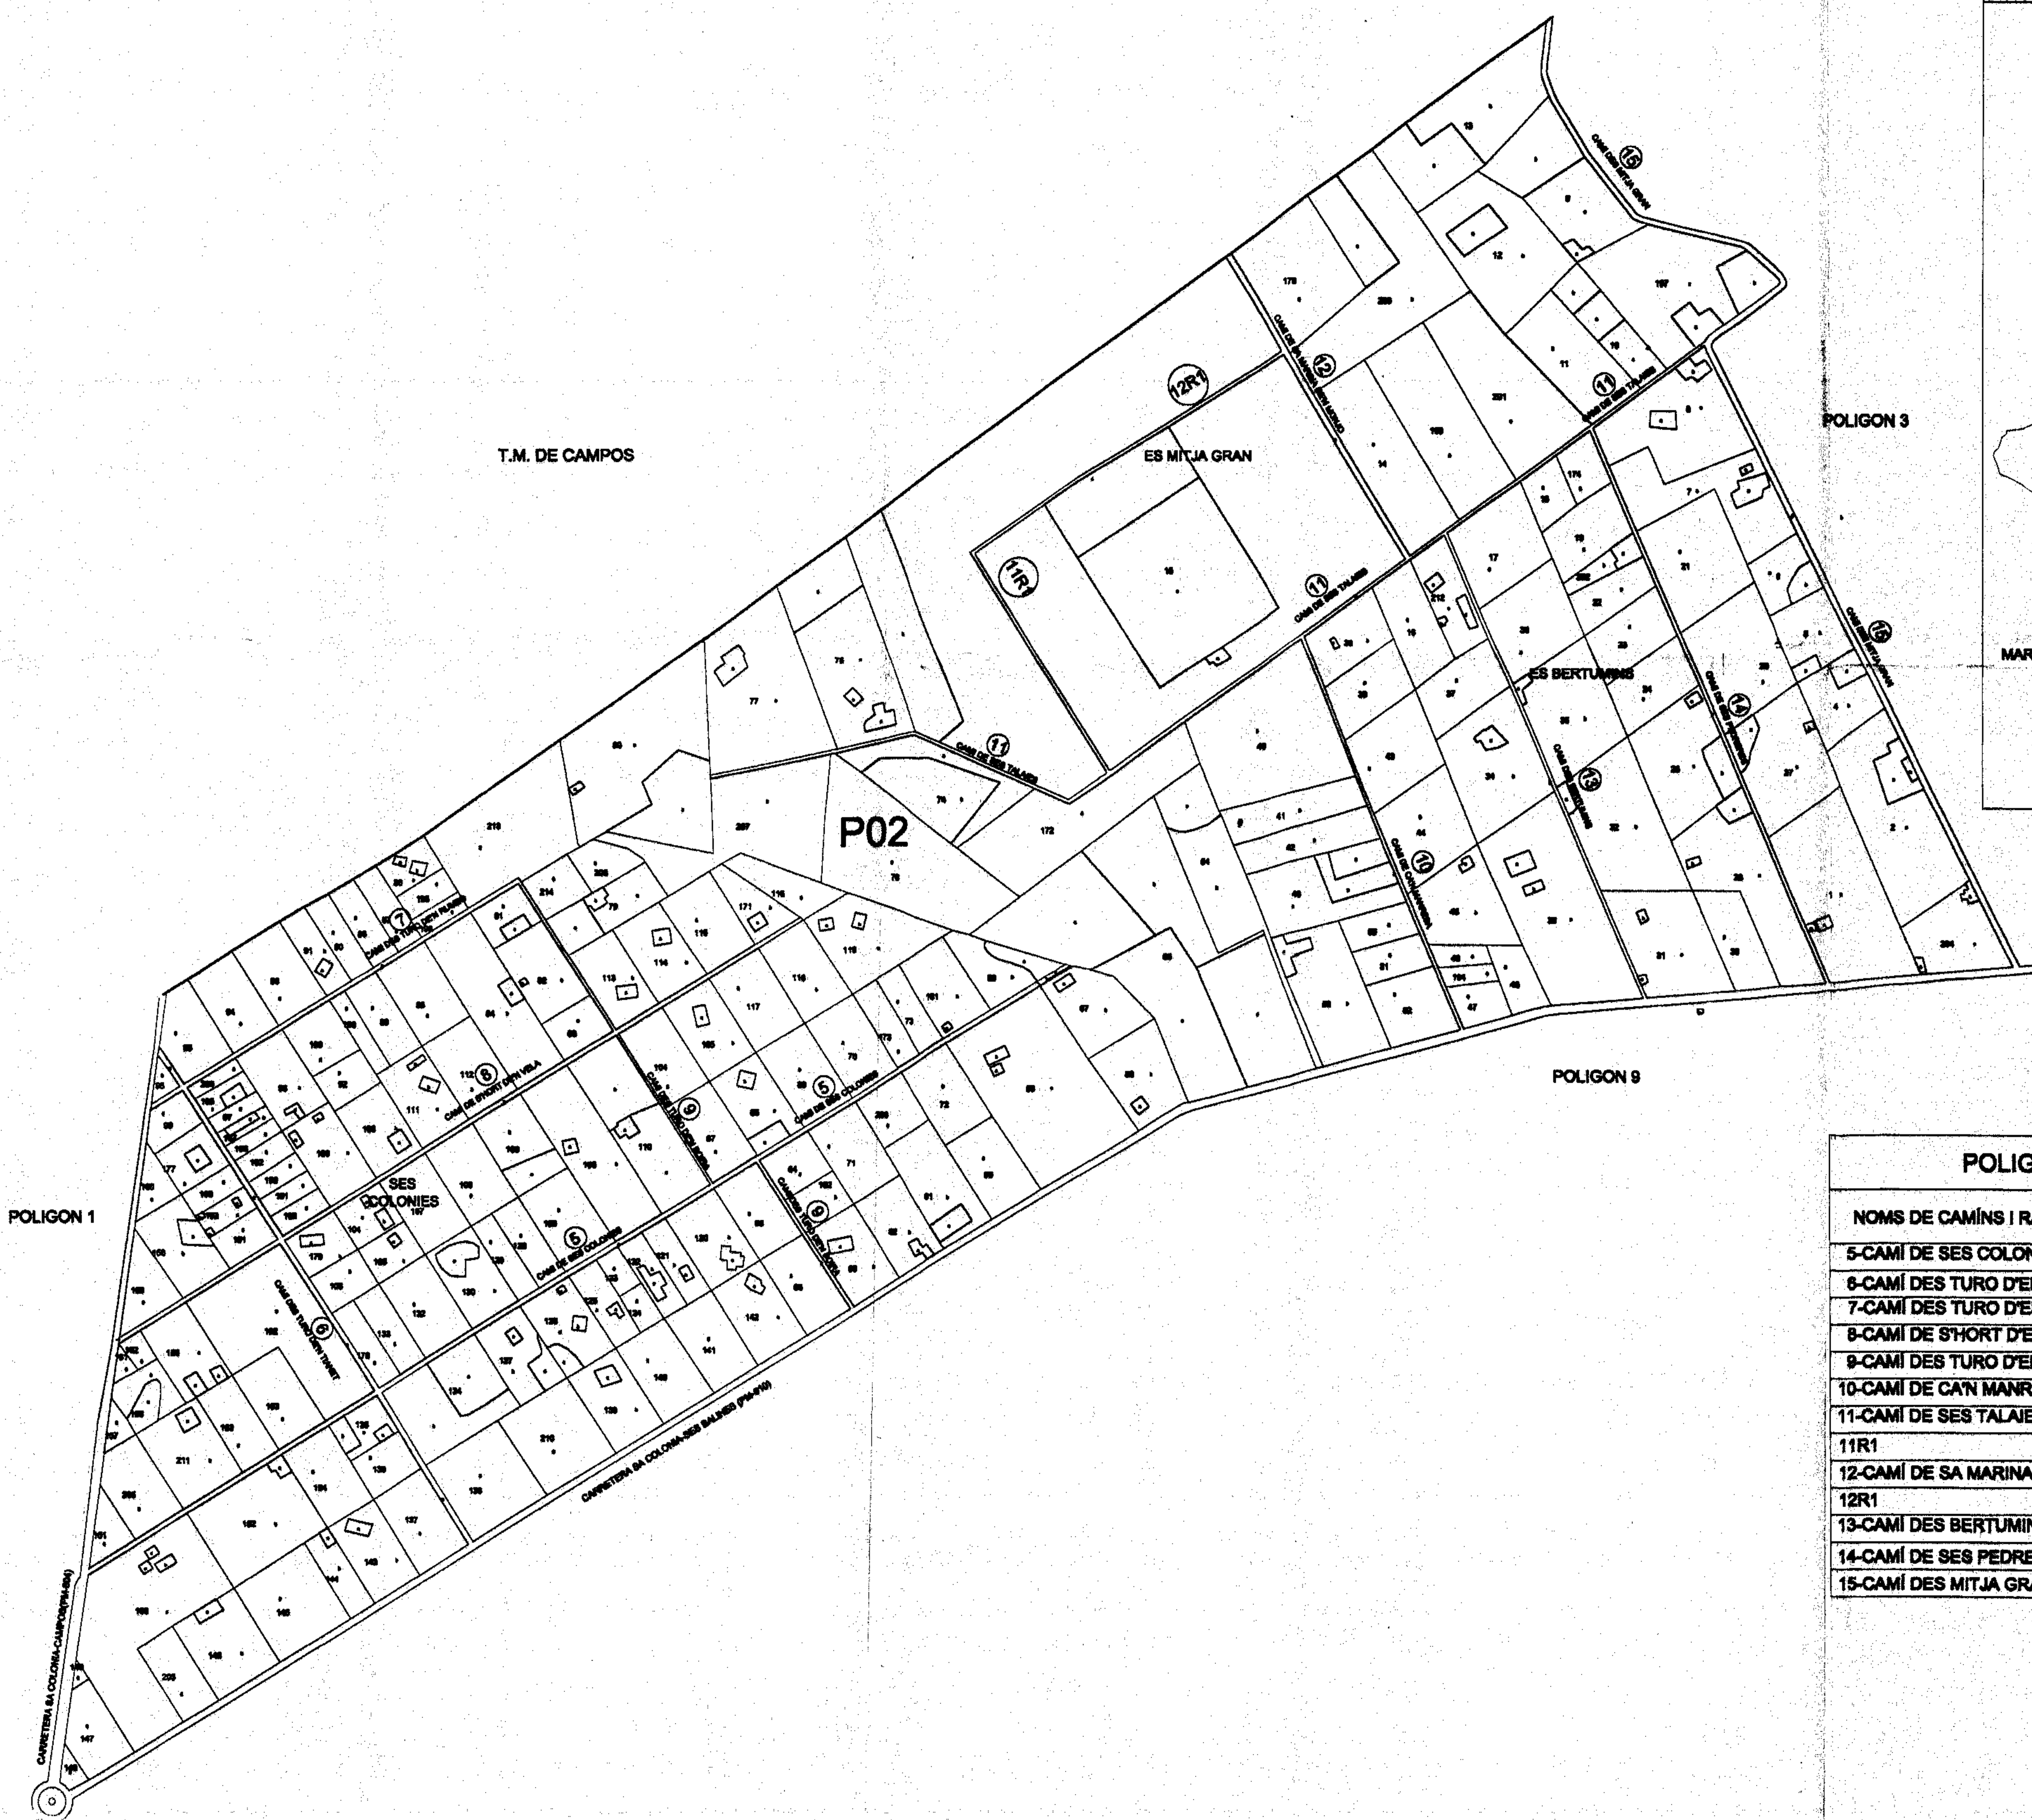

Comissió Interdepartamental d'Ordenació del Territori, Urbanisme i Patrimoni Històric
APROVAT DEFINITIVAMENT
 AMB PRESCRIPCIONS
 17 MAIG 2002
 EL SECRETARI

POLIGON 2	
NOMS DE CAMINS I RAMALS	METRES
5-CAMI DE SES COLONIES	1.398
6-CAMI DES TURO D'EN TIANET	701
7-CAMI DES TURO D'EN RUMBO	532
8-CAMI DE S'HORT D'EN VELA	968
9-CAMI DES TURO D'EN BOIRA	642
10-CAMI DE CA'N MANRESA	514
11-CAMI DE SES TALAIES	1.402
11R1	313
12-CAMI DE SA MARINA DE'N MONJO	423
12R1	445
13-CAMI DES BERTUMINS	614
14-CAMI DE SES PEDRERES	731
15-CAMI DES MITJA GRAN	1.311